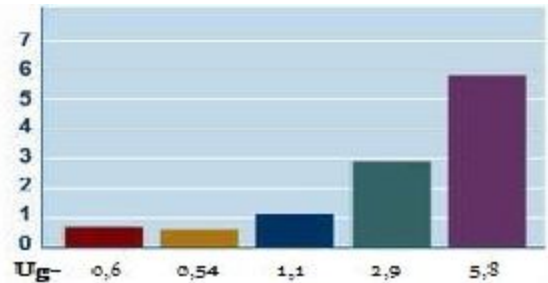

E r k é l i y e k

	360	150	173 755	235 220	244 300
	120	150	67 235	86 635	94 980
	90	120	47 140	62 980	68 400

D á n p a n e l

1174 Budapest XVII.ker Zsemlye Elemér u.3.
Web: www.aktivablak.hu Tel./06/30-3730712 E-mail: info@aktivablak.hu

Szerkezet:

- -GL-System hőhidmentes öt légkamrás, 70mm-es műanyag ablak profilrendszer
- -domború szárny és tokprofilal
- -RAL 9016 standard fehér színben
- -horganyzott idomacél merevítéssel
- -két sorban körbefutó, nagy rugalmasságú EPDM tömítéssel kívül-belül fekete vagy világos szürke színben

Vasalat: osztrák gyártmányú MACO több ponton záródó kiemelésgátló vasalattal (Felár nélkül!!!), hibásműködtetés-gátlóval (Felár nélkül!!!), vasalati résszelőzéssel (Felár nélkül!!!)

Üveg: K(U)=1,0 4/16/4 TOP-Glas üvegezéssel. (Felár nélkül!!!)

Az árajánlatban felsorolt típusokon túl, vállaljuk egyedi méretű ablakok gyártását is, felár nélkül.

- 3 rétegű lágybevonatos üveg + Argon gáztöltés
- Lágyfémbbevonatos üveg + Argon gáztöltés
- Porotherm 38-as téglafal vakolatlan kivitelben PTH M 100 falazóhabarccsal.
- Hagyományos hőszigetelő üveg
- Egyrétegű ablaküveg