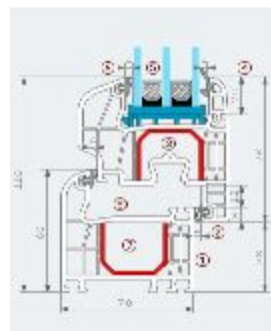

3 rétegű üvegfelár csak nálunk!!!:
4760Ft+áfa/nm