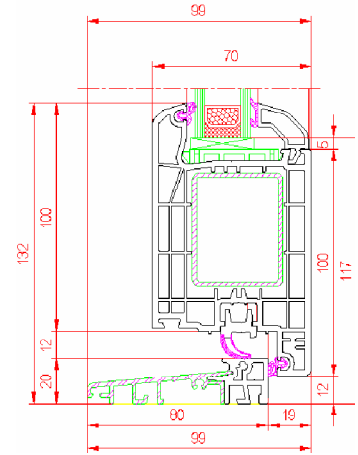

Schüco CORONA CT70 bejárati ajtó AKCIÓS árlista/2012/

Ajtó műszaki tartalom:

- 103-118 mm -es ajtószárny
- 70 mm-es tok szélesség
- Zártszelvény acélmerevítés tokban és szárnyban
- Sarokmerevítő az ajtószárnyban
- 20 mm alumínium, hőhídmentes küszöb
- 4 görgős kilincsműködtetésű zár
- 3 db ajtópánt /100 kg
- Kilincs + nikkel cilinderbetét

színes:

Aranytölgy (23)

Mahagóni (05)

Dió - Nussbaum (27)*

*= színeltérés lehetséges keret és panel között

Extraktént rendelhető:

- bejárati ajtópaneles katalógusból választott bármelyik ajtópanellel
- egyedi katedrál mintás, vagy ólomüveges is lehet
- kifelé nyíló kivitel
- +ajtópánttal, nagy ajtó méret, vagy egyéb különleges igény szerinti gyártás
- kulcs működtetésű kampós bejárati ajtózárral
- pánikfunkciós nyitás
- akadálymentes küszöb

Prémium minőség akár 1 hét alatt méretre gyártva!!!

ÜVEGEZÉS: 4 - 16 ARGON - 4 LOW-E Ug= 1,1 W/m² K

Float(ESG)vagy csincsilla

Fehér(RAL9016)-Standard panelek

Díszpanel	Megnevezés	1.szárnyú /1000×2100/ Ft(bruttó)	2.szárnyú /1500×2100/ Ft(bruttó)
Tömör stadúr	Mellékajtó(pipapánt,portálzár,befelé nyíló)	80 590	-
1/2csincsilla+1/2stadúr	Mellékajtó(pipapánt,portálzár,befelé nyíló)	84 580	-
Tömör stadúr	Bejárati ajtó+fix oldalvilágító(50/210)	96 570+23 300	149 680
1/2csincsilla+1/2stadúr	Bejárati ajtó+fix oldalvilágító(50/210)	107 340+23 300	153 810
Akciós Tömör (összes panel)	Bejárati ajtó+fix oldalvilágító(50/210)	107 000+41 200	165 170
Akciós Üveges (Hibiscus3,Jasmin1,Fern4)	Bejárati ajtó+fix oldalvilágító(50/210)	113 280+47 940	175 500
I.árcsoportos (Daisy 2,Fern 2,Violet 2,Crocus 1,Poppy 1,Chala 1,Oregon 1,Cornflower 1,Balm 1,Hibiscus 1,Sunflower 1,Cactus 1Balm 1,Iron 1, Palm 1)	Bejárati ajtó+fix oldalvilágító(50/210)	113 460+43 200	196 140
II.árcsoportos (minden ajtó 2 vagy több üveggel)	Bejárati ajtó+fix oldalvilágító(50/210)	147 520+43 200	216 780